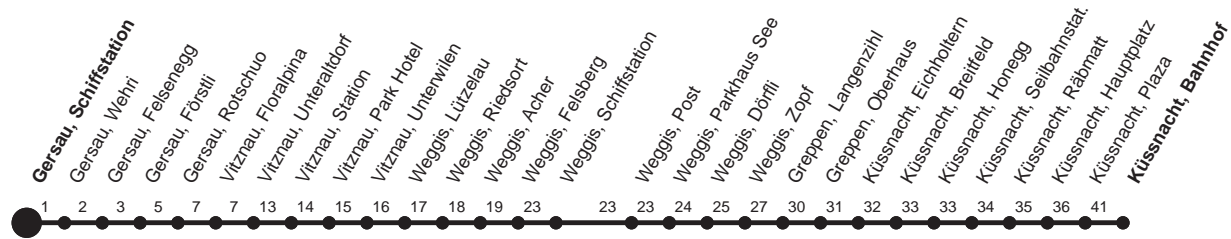

**HALT AUF VERLANGEN**

Für Anschlüsse und Einhaltung der Abfahrtszeiten besteht keine Gewähr

# Abfahrtszeiten ab Gersau, Schiffstation

Richtung  
**Küssnacht, Bahnhof**

Montag - Freitag, sowie 2. Januar					Samstag		Sonntag, allg. Feiertage *	
5	43				5		5	
6	08	38			6	13G 40G	6	40G
7	02g	38			7	38	7	38
8	08	38			8	08G 38	8	08G 38
9	08	38			9	08 38	9	08 38
10	08	38			10	08 38	10	08 38
11	08	23G 38			11	08 38	11	08 38
12	08	23G 38 53G			12	08 38	12	08 38
13	08	23G 38			13	08 38	13	08 38
14	08	38			14	08 38	14	08 38
15	08	38			15	08 38	15	08 38
16	08	23G 38 53G			16	08 38	16	08 38
17	08	23G 38 53G			17	08 38	17	08 38
18	08	23G 38 53G			18	08 38	18	08 38
19	08	23G 38			19	38	19	38
20	08	23G 38			20	23G 38	20	23G 38
21	23G				21	21G	21	21G 38
22	23G				22	21G 51	22	21G
23	23G				23	21G	23	
0	33G▽				0	29G	0	

Gültig ab 11.12.2011

g : verkehrt ab Küssnacht, Bahnhof ohne Halt bis Immensee, Gymnasium

G : Fährt nur bis Gersau, Wehri  
▽ : fährt nur Freitag

\* ohne 2. Januar

Am 26.12.11, 06.04.12, 09.04.12, 17.05.12, 28.05.12, 01.08.12 gilt der Sonntagsfahrplan.